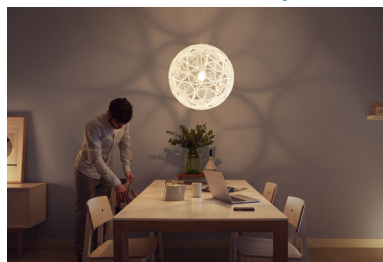

Technické údaje

- Napájení ze sítě: Rozsah 220–240 V, 50–60 Hz
- Počet žárovek: 1
- Patice/objímka: E27
- Žárovka v balení: žárovka není součástí balení
- Maximální příkon náhradní žárovky: 60 W
- Ztlumitelné svítidlo: Ne
- Zabudovaný LED zdroj: NE
- Energetická třída světelného zdroje: žárovka není

součástí balení

- Svítidlo je kompatibilní s žárovkami třídy: A++ až E
- Kód IP: IP20, ochrana proti předmětům větším než 12,5 mm, není voděodolné
- Třída ochrany: II – dvojitá izolace

Servis

- Záruka: 2 roky

Rozměry a hmotnost balení

- Výška: 37,9 cm
- Délka: 31,1 cm
- Šířka: 23,6 cm
- Hmotnost: 2,400 kg

Různé

- Speciálně navrženo pro: Obývací pokoj a ložnice
- Styl: Současný
- Typ: Závěsné svítidlo

4091331PN

Přednosti

Vytvořte stylovou atmosféru

Svítidlo je navrženo tak, aby splňovalo nejmodernější požadavky, trendy a styly, takže bezproblémově zapadne do vašeho interiéru a vytvoří atmosféru, jakou jste vždy chtěli.

Perfektní relaxace a atmosféra

Obývací pokoj je srdcem každého domova – místem, kde se scházejí a relaxují rodiny a kde tráví čas se svými hosty. Osvětlení obývacího pokoje nebo ložnice musí být flexibilní a musí se snadno přizpůsobit různým typům použití v průběhu dne. Pečlivé umístění různých zdrojů světla a hra s vrstvením světla také přispívá k vytvoření dojmu prostoru a propůjčuje pokojům světlý vzhled a pocit otevřenosti.

Nádherné světelné efekty

Design tohoto svítidla vytváří nádherné světelné efekty, které vylepšují večerní atmosféru vašeho obývacího pokoje. Zajímavá souhra světla a stínů při zapnutí svítidla zcela změní vzhled místnosti.

Snadné sestavení

Kompaktní, modulární prvky lze složit na sebe během několika minut. Lehce se přenáší, přemísťují a instalují.

Vysoce kvalitní materiály

Toto svítidlo je sestaveno z vrstvených vzorů z vysoce kvalitních materiálů s prémiovou povrchovou úpravou. Díky tomu je výrobek pevný, má dlouhou životnost a bude vylepšením vašeho domova na dlouhá léta.

Datum vydání 2017-04-02

Verze: 4.1.1

12 NC: 9150 053 10801
EAN: 87 18696 15652 0

© 2017 Philips Lighting Holding B.V.
Všechna práva vyhrazena.

Údaje mohou být změněny bez předchozího varování.
Ochranné známky jsou majetkem Philips Lighting Holding B.V. nebo jejich příslušných vlastníků.

www.philips.com